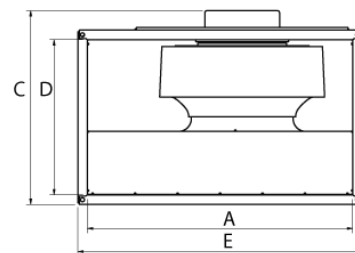

	Spænding	Maksimal luftmængde	Max. tryk	Max. effekt	Max. strøm	Mål A	Mål B	Mål C	Mål D	Mål E	Vægt
	V	m ³ /h	Pa	kW	Pa	mm	mm	mm	mm	mm	Kg
BOX LP 150 EEC	230	520	800	0,09	0,73	300	375	193	150	443	5,5
BOX LP 200 EEC	230	1300	670	0,08	0,71	400	502	243	200	443	9,8
BOX LP 250 EEC	230	2050	620	0,32	1,5	500	532	293	250	543	15
BOX LP 300 EEC	230	2800	580	0,39	1,8	600	642	343	300	643	23,5
BOX LP 350 EEC	230	2600	925	0,91	4,0	600	717	393	350	643	29,3
BOX LP 400 EEC	230	7500	1000	1,5	2,3	700	787	443	400	743	40
BOX LP 500 EEC	230	14000	1150	3	4,6	1000	1017	543	500	1043	77